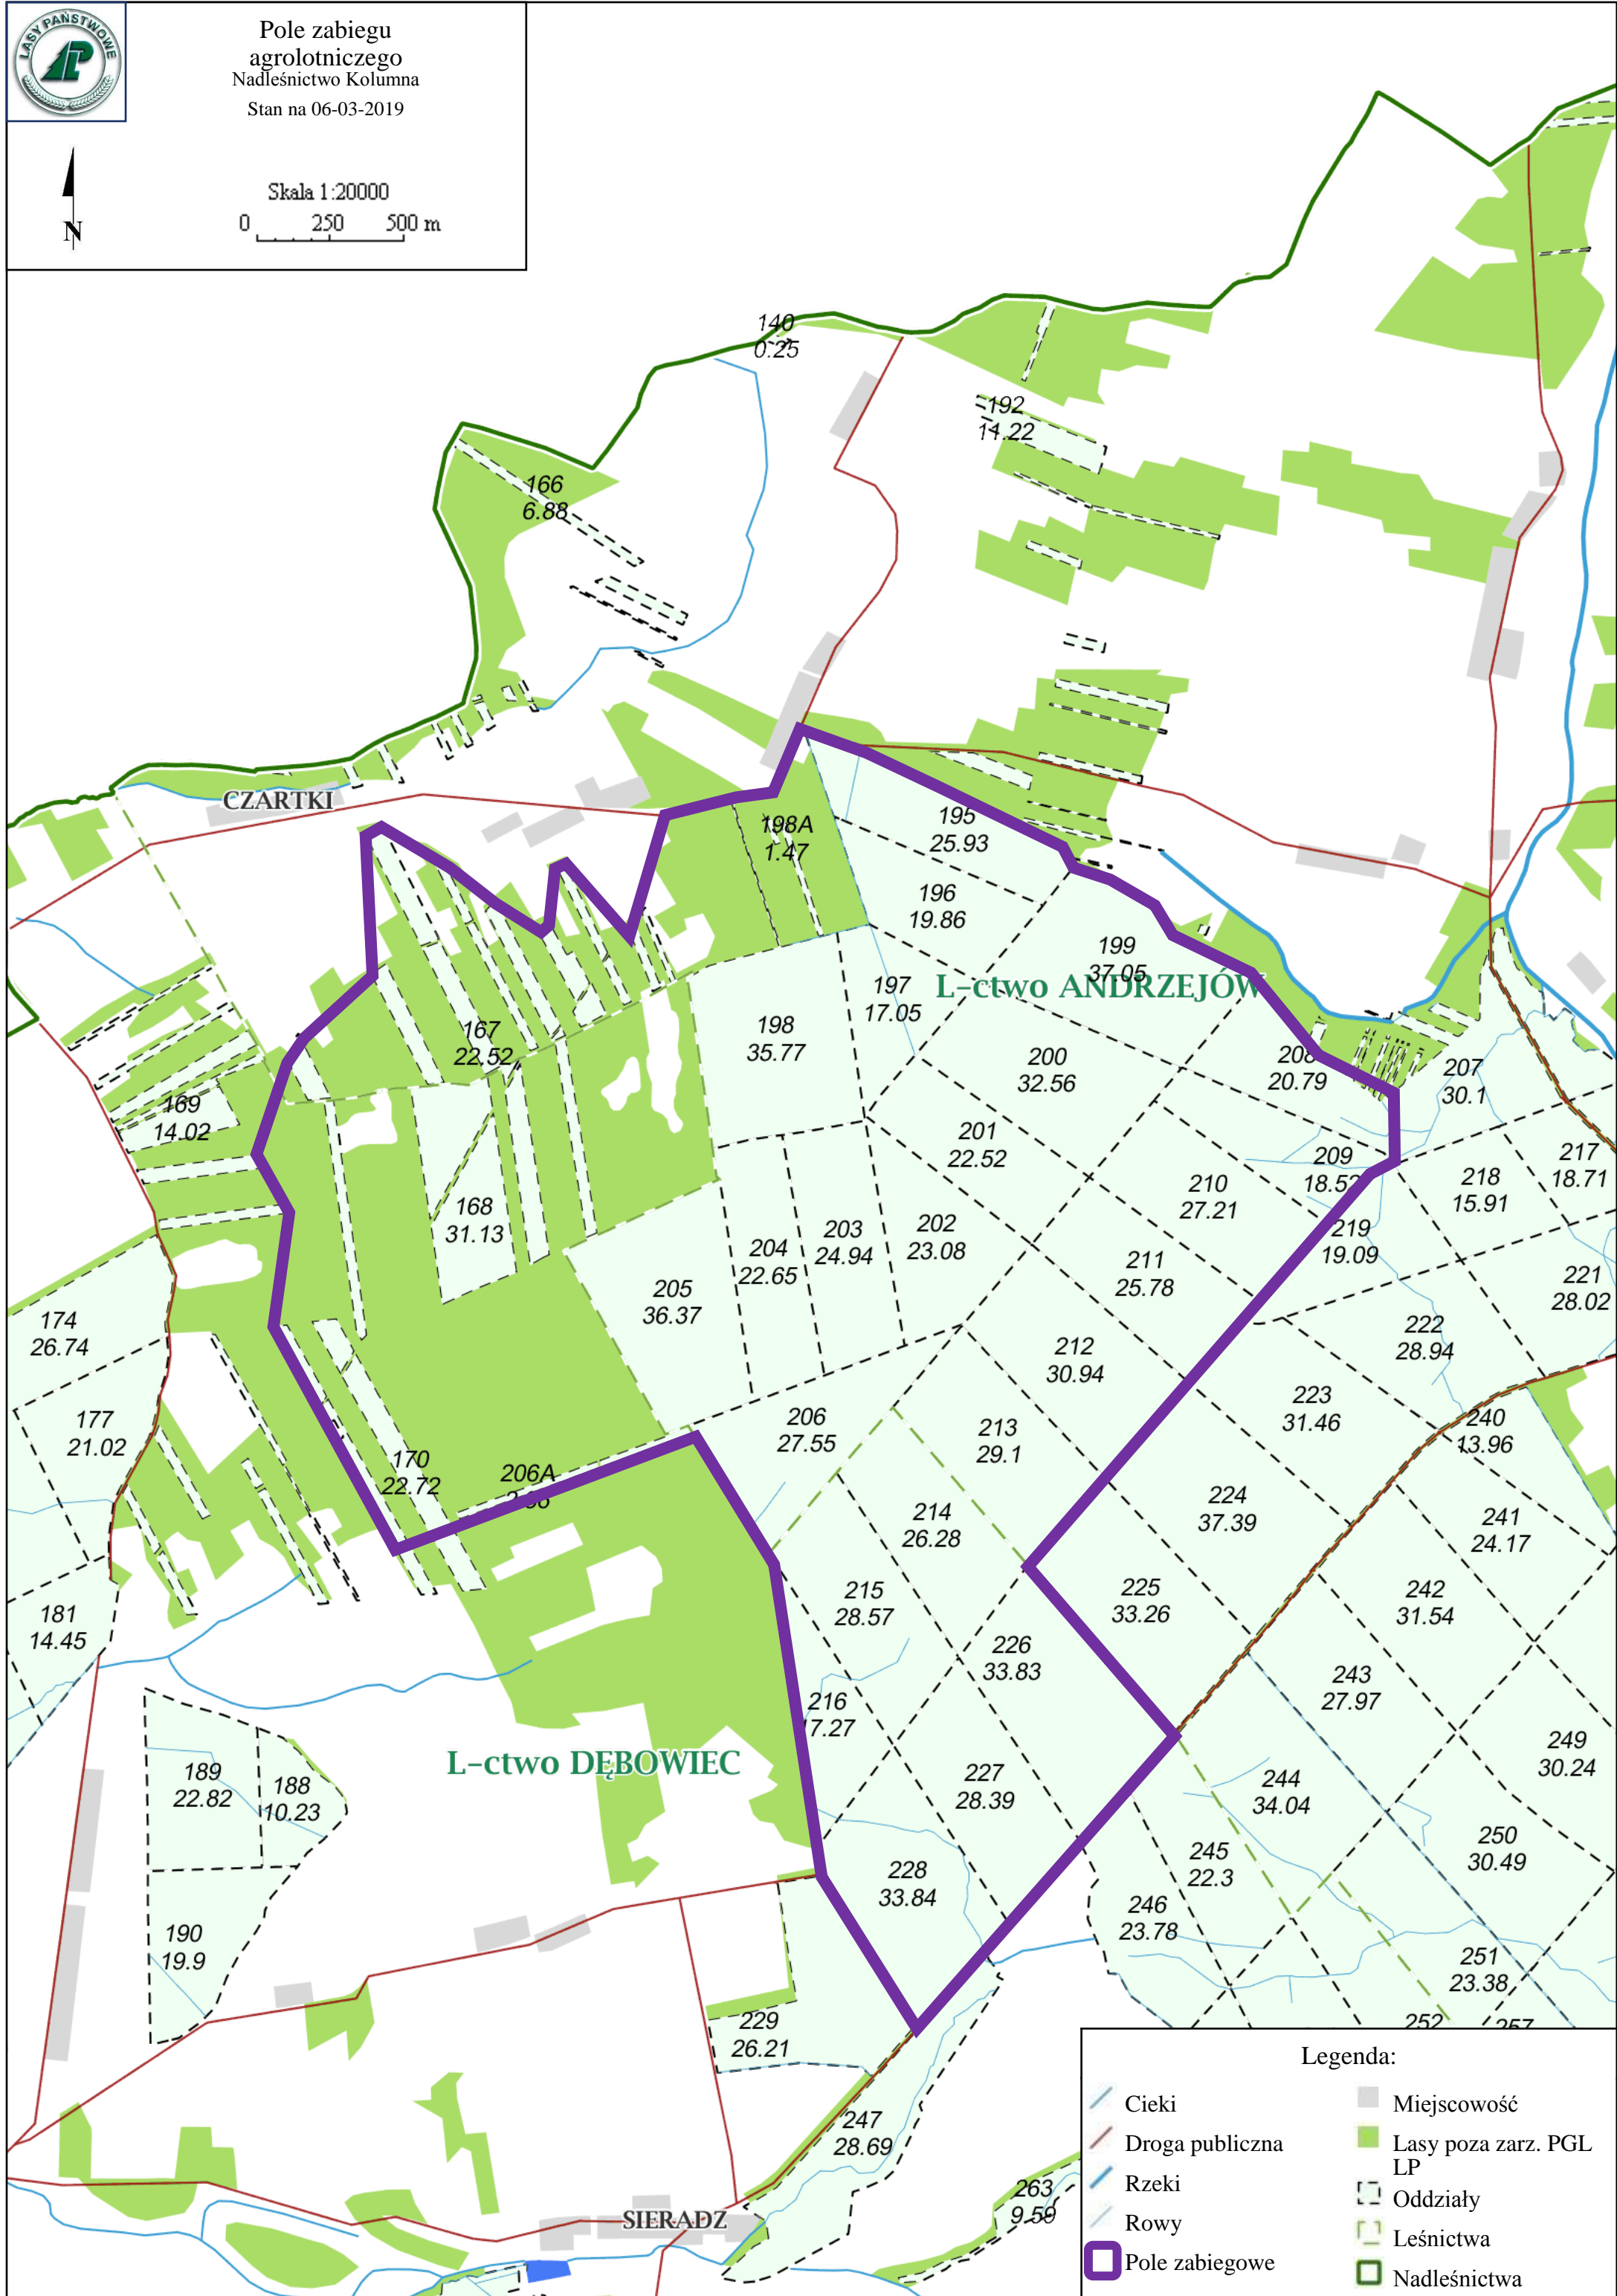

Pole zabiegu
agrolotniczego
Nadleśnictwo Kolumna
Stan na 06-03-2019

Skala 1:20000
0 250 500 m

Legenda:

Cieki	Miejscowość
Droga publiczna	Lasy poza zarz. PGL LP
Rzeki	Oddziały
Rowy	Leśnictwa
Pole zabiegowe	Nadleśnictwa